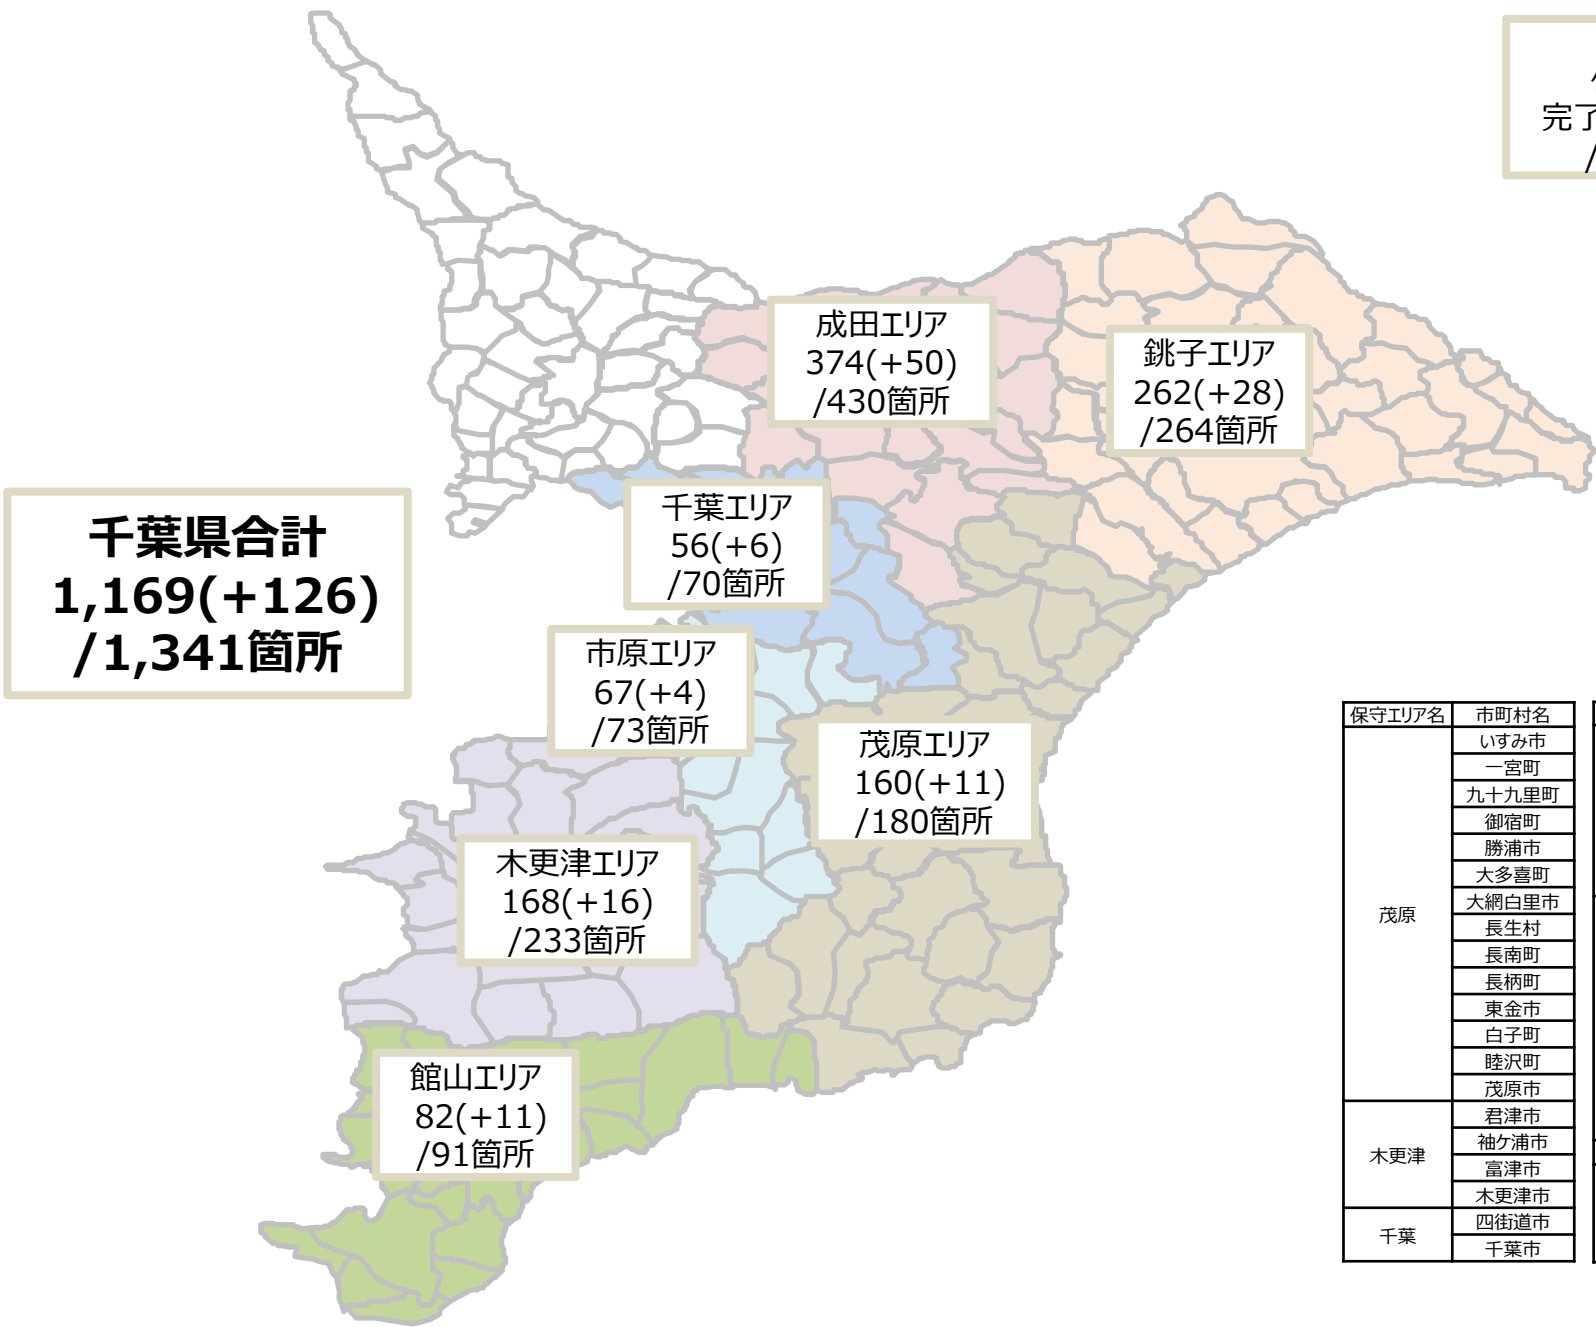

②-1 ケーブル罹災

概況写真②-1

概況写真②-2

②-2 ケーブル罹災

③故障受付「113」の対応

サービス影響

②電柱やケーブル等の罹災状況 (9/27 時点)

【凡例】
 保守エリア
 完了数(対9/26)
 /罹災箇所

※立ち入り禁止エリアを除く

保守エリア名	市町村名	保守エリア名	市町村名
茂原	いすみ市	成田	印西市
	一宮町		栄町
	九十九里町		佐倉市
	御宿町		酒々井町
	勝浦市		成田市
	大多喜町		八街市
	大網白里市	富里市	
	長生村	銚子	旭市
	長南町		横芝光町
	長柄町		香取市
	東金市		山武市
	白子町		芝山町
	睦沢町		神崎町
	茂原市		匝瑳市
君津市	多古町		
木更津	袖ヶ浦市	市原	市原市
	富津市	館山	鴨川市
	木更津市		館山市
千葉市	鋸南町		
千葉	四街道市	千葉市	南房総市