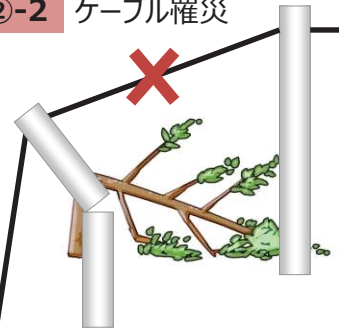

- *光ステーションのアクセスポイントは以下からご確認いただけます。

- <http://wifi-spot.geospace.jp/addressList?pref=12>

【別紙1】「通信設備被災概況」

①非常用電源による通信設備機能の維持

概況写真①

移動電源車による通信ビル機能の維持

通信ビル

②ケーブル罹災に対する対応

②-1 ケーブル罹災

概況写真②-1

概況写真②-2

②-2 ケーブル罹災

③故障受付「113」の対応

サービス影響

②電柱やケーブル等の罹災状況 (9/27 時点)

【凡例】
 保守エリア
 完了数(対9/26)
 /罹災箇所